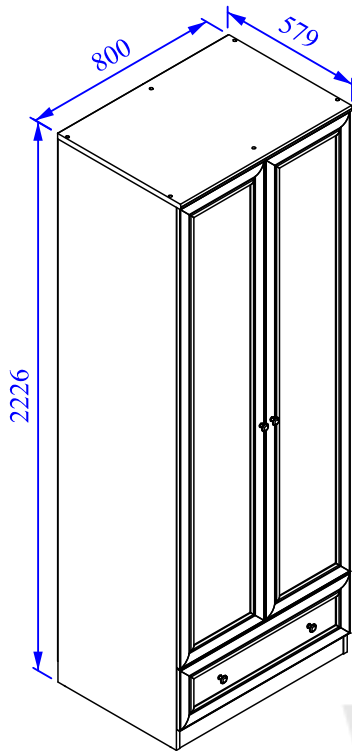

ГРАЦИЯ СБ-2196

Поз.	L	B	S	Кол.
01	800	576	22	1
02	2200	554	16	1
03	2200	554	16	1
04	766	554	16	1
05	1864	396	21.27	2
06	1862	554	16	1
07	766	554	16	1
08.01	796	246	21.27	1
08.02	709	144	16	1
08.03	709	144	16	1
08.04	450	165	16	2
08.05	450	719	3	1
09	375	554	16	1
10	375	534	16	1
11	375	534	16	3
12	766	80	16	1
13	2138	397	3	2

14	202	4x13	-		14
15	205	4x16	-		4
16	209	4x25	-		4
17	203	4x35	-		4
18	301	1.6x25	-		136
19	122	M4x30	-		2
20	119	M4x35	-		2
21	402	-	-		4
22	602	4x13	-		12
23	561	-	-		16
24	406	Ø7x50	-		8
25	461	-	-		8
26	410	Ø8x30	-		36
27	411	-	-		2
28	412	L=369mm	-		1
29	451	L=450	-		1
30	405	5.4-X-01	-		12
31	470	H008 D14	-		4
32	404	Ø35 НАКЛ. 110°	-		6